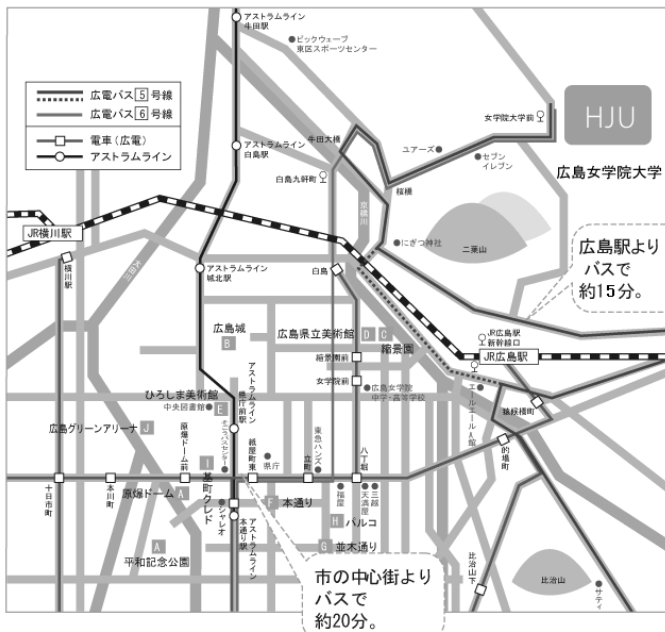

・山口県岩国市柱島「悠久の島」作詞/作曲/編曲/歌

・大分県中津市本耶馬溪町西谷地区「風薫るふるさと」作詞/作曲/編曲/歌

<応援歌/イメージソング（作詞/作曲/編曲/歌）>

・2004アテネオリンピック男子マラソン日本代表 油谷繁選手（中国電力）応援歌「君が教えてくれたもの」

・中国04総体相撲競技イメージソング「高き空に」

（ちひろさうんど公式ホームページ [www.chihirosound.com](http://www.chihirosound.com) より引用）

## ●開場へのアクセス