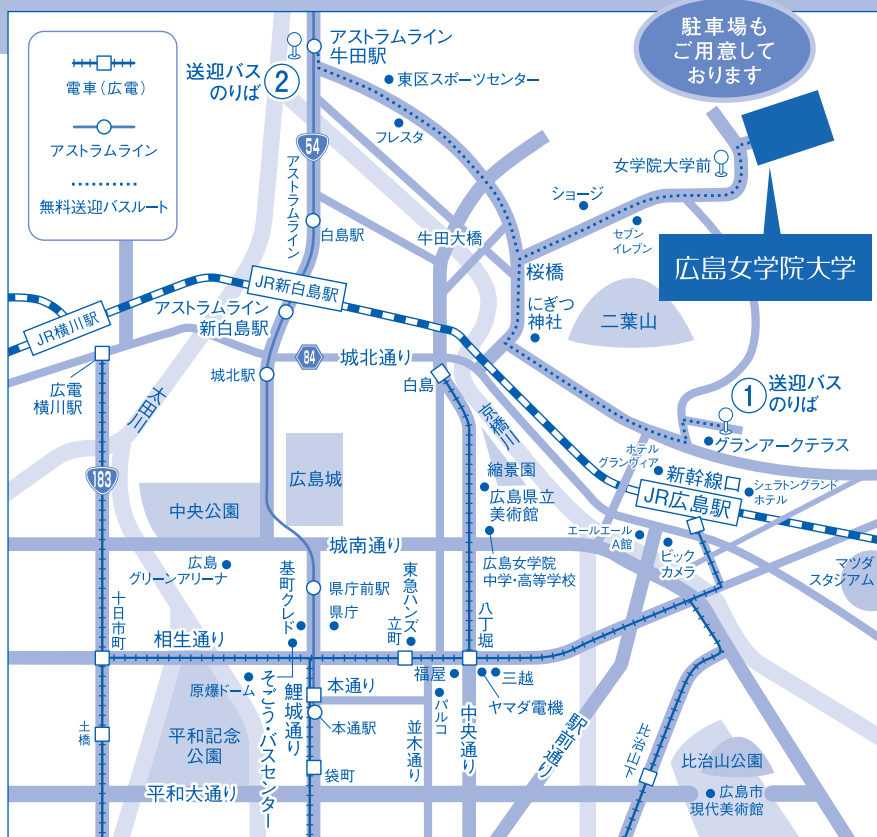

公共交通

- JR広島駅新幹線口より、広電バス5号線牛田早稲田行き…約15分
- 紙屋町・八丁堀より、広電バス6号線牛田早稲田行き…約20分

人生を深く、濃く。

広島女学院大学

■お問い合わせ先/広島女学院大学 入試課 〒732-0063 広島市東区牛田東4丁目13-1
TEL 082-228-8365 (入試課直通) メール nyushi@gains.hju.ac.jp
<https://www.hju.ac.jp/>