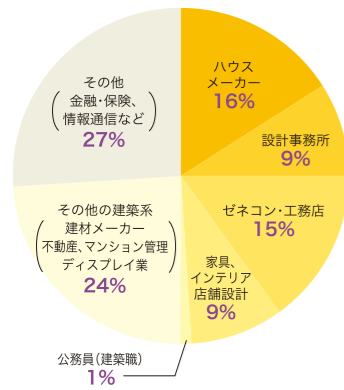

就職実績

長年の経験と実績による就職支援で、夢の実現をサポートしています。

2015
2020年度
就職率
100%

2015~2020年度 建築士課程学生 就職先(業種別)

卒業生
メッセージ

田尾 美波さん

広島県立廿日市高等学校出身
2015年度卒業
一級建築士事務所・工務店 勤務
[一級建築士]

学生時代は、設計課題や建築・デザインに関する授業に注力をしてきました。授業以外でも建築雑誌に目を通したり、実際に有名建築を見に行ったりすることで、建築の様々な考え方・発想力を身につけることができました。現在は、住宅設計とインテリアコーディネートを主に業務内容とし、建築を通して感動を与えられる設計士を目指して日々仕事に励んでいます。