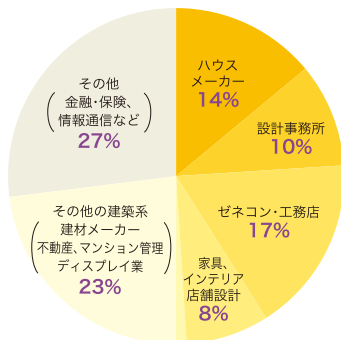

2016年度 市民賞
市民による投票数第1位

藤本 有芽子 さん
人間生活学部生活デザイン・
建築学科
2017年3月卒業
呉市立呉高等学校出身

2012年度 優秀賞
審査員特別賞・川辺直哉賞

権藤 昂子 さん
生活科学部生活デザイン・
情報学科
2013年3月卒業
清水ヶ丘高等学校出身

就職実績

2015
▼
2021年度
就職率
100%

2015~2021年度 建築士課程学生 就職先(業種別)

長年の経験と実績による就職支援で、夢の実現をサポートしています。