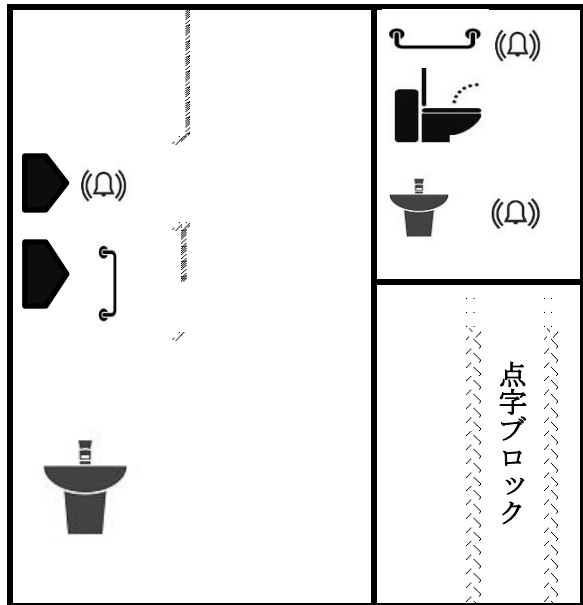

図書館 (1~4F)

	洋	式	和	式	水	道	男	子	ト	イ	レ	警	報	音	姫	ウ	オ	シ	ュ	レ	ッ	シ	ー	ト	ク	リ	ー	ナ	ー	手	す	り	冷	水	機			
1F	2	1	自	動	○	○	×	×	○	(洋式のみ)	×																											
1F(多目的)	1	×	自	動	○	○	×	○		○																									○			
2F	3	×	自	動	○	○	×	×		○																												
2F(多目的)	1	×	自	動	○	○	×	○		○																											×	
3F	3	×	自	動	○	○	×	×		○																												
3F(多目的)	1	×	自	動	○	○	×	○		○																												
4F	3	×	自	動	○	○	×	×		○																												
4F(多目的)	1	×	自	動	○	○	×	○		○																												○

-  ...洋式トイレ
-  ...和式トイレ
-  ...水道 (手動)
-  ...水道 (自動)
-  (()) ...警報機
-  ...音姫
-  ...ウォシュレット
-  ...シートクリーナー
-  ...手すり

 1 F

1階にのみあります!

 2 F ~ 4 F

点字ブロック

用具入れ

点字ブロック

用具入れ

1 F ~ 4 F

全室、鏡装備！