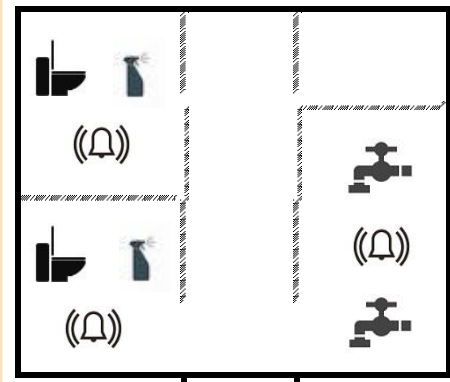

# 光風館 (1F~4F)

	洋式	和式	水道	男子トイレ	警報機	音姫	ウォシュレット	シートクリーナー	手すり
1階	2	0	手動	○	○	○	○	○	○
2階	0	0	×	×	×	×	×	×	×
3階	2	0	手動	○	○	○	○	○	×
4階	2	0	手動	×	○	○	○	○	○

-  …洋式トイレ
-  …和式トイレ
-  …水道 (手動)
-  …水道 (自動)
-  ((Ω)) …警報機
-  …音姫
-  …ウォシュレット
-  …シートクリーナー
-  …手すり

1 F

1 F・3 F

1 F

4 F

3 F

4 F

男子トイレ

女子トイレ

多目的トイレ