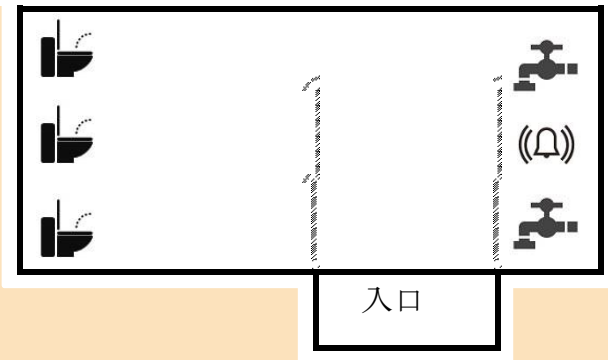

# 光風館 (1F~4F)

	洋式	和式	水道	男子トイレ	警報機	音姫	ウォシュレット	シートクリーナー	手すり
1階	2	0	手動	○	○	○	○	○	○
2階	0	0	×	×	×	×	×	×	×
3階	2	0	手動	○	○	○	○	○	×
4階	2	0	手動	×	○	○	○	○	○

-  …洋式トイレ
-  …和式トイレ
-  …水道 (手動)
-  …水道 (自動)
-  ((Ω)) …警報機
-  …音姫
-  …ウォシュレット
-  …シートクリーナー
-  …手すり

1 F

1 F・3 F

1 F

4 F

3 F

4 F

男子トイレ

女子トイレ

多目的トイレ