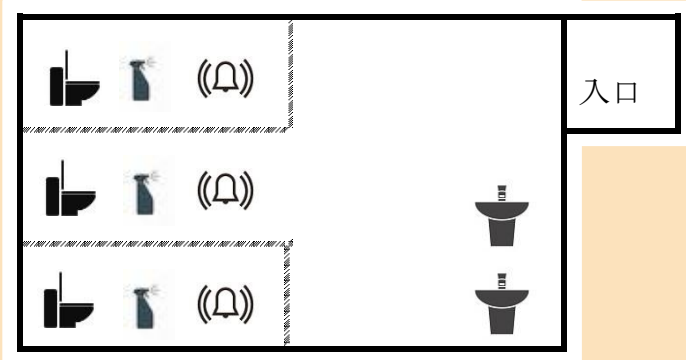

# 光風館 (1F~4F)

	洋式	和式	水道	男子トイレ	警報機	音姫	ウォシュレット	シートクリーナー	手すり
1階	2	0	手動	○	○	○	○	○	○
2階	0	0	×	×	×	×	×	×	×
3階	2	0	手動	○	○	○	○	○	×
4階	2	0	手動	×	○	○	○	○	○

-  …洋式トイレ
-  …和式トイレ
-  …水道 (手動)
-  …水道 (自動)
-  ((Ω)) …警報機
-  …音姫
-  …ウォシュレット
-  …シートクリーナー
-  …手すり

1 F

1 F・3 F

1 F

4 F

3 F

4 F

男子トイレ

女子トイレ

多目的トイレ