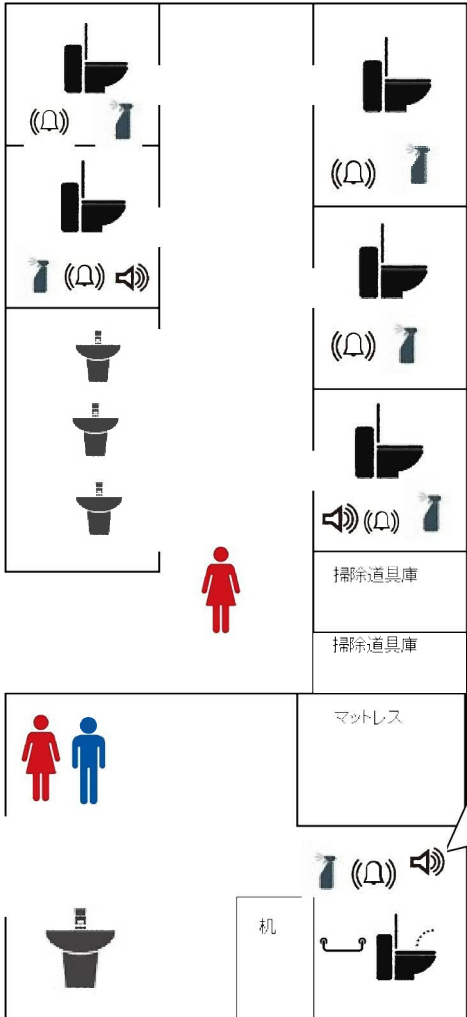

階段付近

	洋式	和式	水道	男子トイレ	警報	音姫	ウォシュレット	シートクリーナー	手すり
多目的トイレ	1	×	自動	○	○	○	○	○	○
トイレ	5	×	自動	○	○	2	×	○	×

- …洋式トイレ
- …和式トイレ
- …水道 (手動)
- …水道 (自動)
- …警報機
- …音姫
- …ウォシュレット
- …シートクリーナー
- …手すり

ソフィア2号館2～6階

- …洋式トイレ
- …和式トイレ
- …水道（手動）
- …水道（自動）
- …警報機
- …音姫
- …ウォシュレット
- …シートクリナー
- …手すり

女子トイレ洗面台

男子トイレ

女子トイレ

	洋式	和式	水道	男子トイレ	警報	音姫	ウォシュレット	シートクリナー	手すり
2F	4	×	自動	○	○	1	×	○	×
3F	4	×	自動	○	○	1	×	○	×
4F	4	×	自動	○	○	1	×	○	×
5F	4	×	自動	○	○	1	×	○	×
6F	4	×	自動	○	○	1	×	○	×