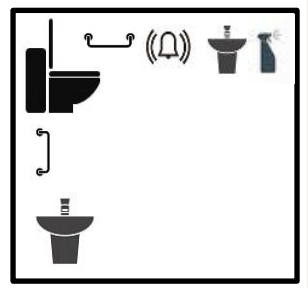

クックホール (1~6F)

	洋	式	和	式	水	道	男	子	ト	イ	レ	警	報	音	姫	ウ	オ	シ	ユ	レ	ッ	ト	シ	ー	ト	ク	リ	ー	ナ	ー	手	す	り
1F		5	×		自	動	○		○		×		×		×					○		×											
1F(更衣室)		1	×		自	動	×		×		×		×		×					×		×											
2F		6	×		自	動	○		○		×		×		×					○		×											
2F(多目的)		1	×		自	動	—		○		×		○		×					○		×											
3F		6	×		自	動	○		○		×		×		×					○		×											
4F		6	×		自	動	○		○		×		×		×					○		×											
5F		6	×		自	動	○		○		×		×		×					○		×											
6F		トイレなし	×		×		×		×		×		×		×					×		×											

-  ...洋式トイレ
-  ...和式トイレ
-  ...水道 (手動)
-  ...水道 (自動)
-  ...警報機
-  ...音姫
-  ...ウォシュレット
-  ...シートクリーナー
-  ...手すり

1 F

入
口

2 F ~ 5 F

入
口

1 F ~ 5 F

入
口

更衣室

入
口

2F 多目的

1F~5F

女子トイレ

男子トイレ

更衣室

1F