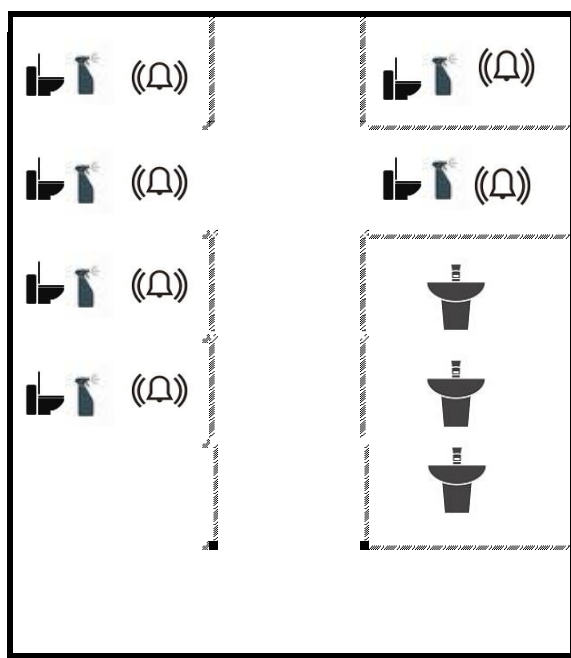

クックホール (1~6F)

	洋	式	和	式	水	道	男	子	ト	イ	レ	警	報	音	姫	ウ	オ	シ	ユ	レ	ッ	ト	シ	ー	ト	ク	リ	ー	ナ	ー	手	す	り
1F		5	×		自	動	○		○		×		×		×					○		×											
1F(更衣室)		1	×		自	動	×		×		×		×		×					×		×											
2F		6	×		自	動	○		○		×		×		×					○		×											
2F(多目的)		1	×		自	動	—		○		×		○		×					○		×											
3F		6	×		自	動	○		○		×		×		×					○		×											
4F		6	×		自	動	○		○		×		×		×					○		×											
5F		6	×		自	動	○		○		×		×		×					○		×											
6F		トイレなし	×		×		×		×		×		×		×					×		×											

-  ...洋式トイレ
-  ...和式トイレ
-  ...水道 (手動)
-  ...水道 (自動)
-  ...警報機
-  ...音姫
-  ...ウォシュレット
-  ...シートクリーナー
-  ...手すり

1 F

入
口

2 F ~ 5 F

入
口

1 F ~ 5 F

入
口

更衣室

入
口

2F 多目的

1F~5F

女子トイレ

男子トイレ

更衣室

1F