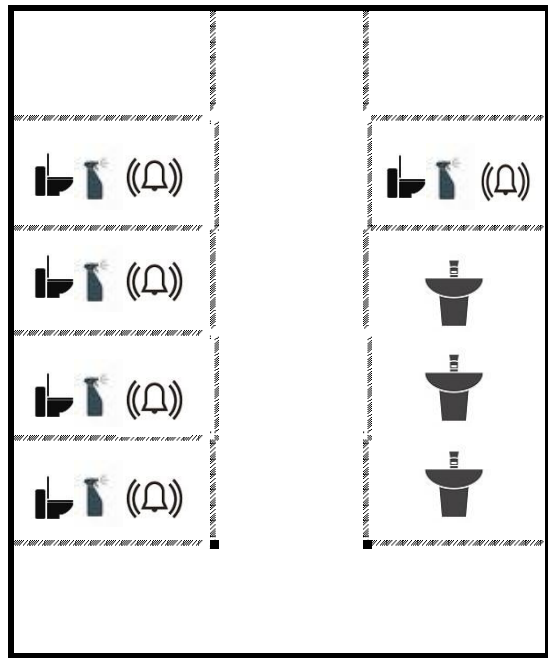

クックホール (1~6F)

	洋	式	和	式	水	道	男	子	ト	イ	レ	警	報	音	姫	ウ	オ	シ	ユ	レ	ッ	ト	シ	ー	ト	ク	リ	ー	ナ	ー	手	す	り
1F		5	×		自	動	○		○		×		×		×					○		×											
1F(更衣室)		1	×		自	動	×		×		×		×		×					×		×											
2F		6	×		自	動	○		○		×		×		×					○		×											
2F(多目的)		1	×		自	動	—		○		×		○		×					○		×											
3F		6	×		自	動	○		○		×		×		×					○		×											
4F		6	×		自	動	○		○		×		×		×					○		×											
5F		6	×		自	動	○		○		×		×		×					○		×											
6F		トイレなし	×		×		×		×		×		×		×					×		×											

-  ...洋式トイレ
-  ...和式トイレ
-  ...水道 (手動)
-  ...水道 (自動)
-  ...警報機
-  ...音姫
-  ...ウォシュレット
-  ...シートクリーナー
-  ...手すり

1 F

入
口

2 F ~ 5 F

入
口

1 F ~ 5 F

入
口

更衣室

入
口

2F 多目的

1F~5F

女子トイレ

男子トイレ

更衣室

1F