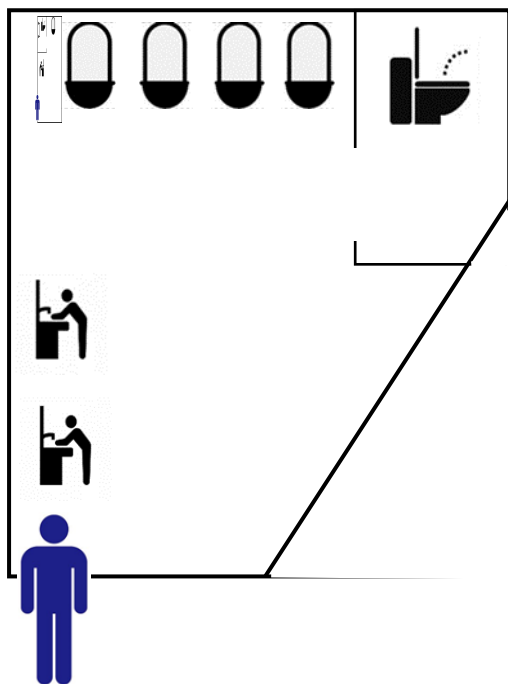

ヒノハラ男子 1F

ヒノハラ女子 1F・2F・4F

- ...ウォッシュレットトイレ
- ...小便器
- ...手すり
- ...更衣台
- ...水道 (自動)
- ...化粧台
- ...オムツ交換台
- ...トイレチャイルドシート

ヒノハラ1F 多目的トイレ

全個室に完備されています！
 体調不良、緊急事態等に
 押してください。

-  …ウォッシュレットトイレ
-  …小便器
-  …手すり
-  …更衣台
-  …水道（自動）
-  …化粧台
-  …オムツ交換台
-  …トイレチャイルドシート

ヒノハラ男子・女子 3F

ヒノハラ男子・女子 5F

- ・ウォシュレット
- ・音姫
- ・シートクリーナー

上記のものも
全個室に完備され
ています。