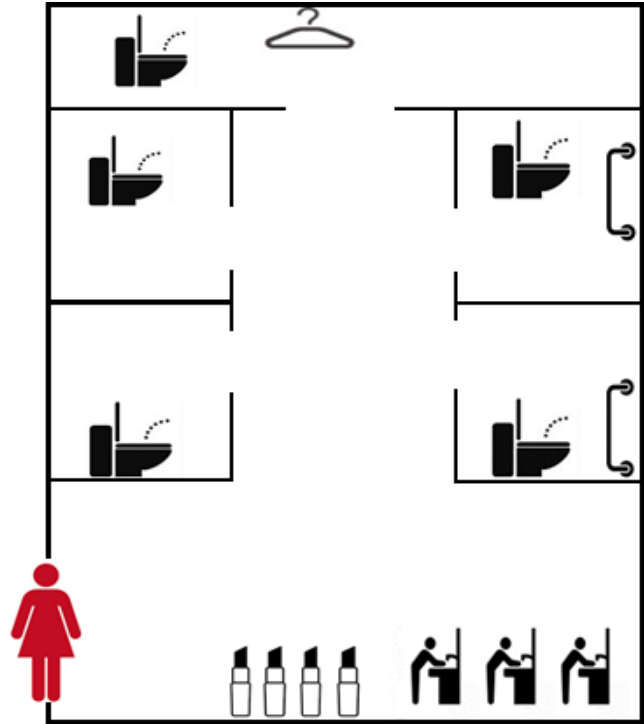

ヒノハラ男子 1F

ヒノハラ女子 1F・2F・4F

- ...ウォッシュレットトイレ
- ...小便器
- ...手すり
- ...更衣台
- ...水道 (自動)
- ...化粧台
- ...オムツ交換台
- ...トイレチャイルドシート

ヒノハラ1F 多目的トイレ

全個室に完備されています！
 体調不良、緊急事態等に
 押してください。

-  …ウォッシュレットトイレ
-  …小便器
-  …手すり
-  …更衣台
-  …水道（自動）
-  …化粧台
-  …オムツ交換台
-  …トイレチャイルドシート

ヒノハラ男子・女子 3F

ヒノハラ男子・女子 5F

- ・ウォシュレット
- ・音姫
- ・シートクリーナー

上記のものも
全個室に完備され
ています。