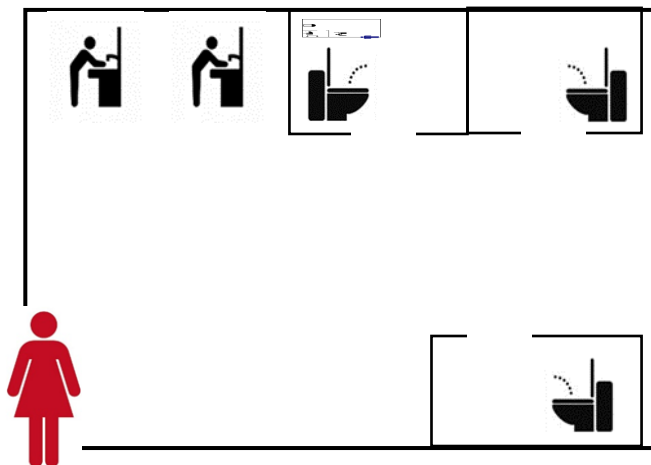

ヒノハラ男子 1F

ヒノハラ女子 1F・2F・4F

- ...ウォッシュレットトイレ
- ...小便器
- ...手すり
- ...更衣台
- ...水道 (自動)
- ...化粧台
- ...オムツ交換台
- ...トイレチャイルドシート

ヒノハラ1F 多目的トイレ

全個室に完備されています！
 体調不良、緊急事態等に
 押してください。

-  …ウォッシュレットトイレ
-  …小便器
-  …手すり
-  …更衣台
-  …水道（自動）
-  …化粧台
-  …オムツ交換台
-  …トイレチャイルドシート

ヒノハラ男子・女子 3F

ヒノハラ男子・女子 5F

- ・ウォシュレット
- ・音姫
- ・シートクリーナー

上記のものも
全個室に完備され
ています。