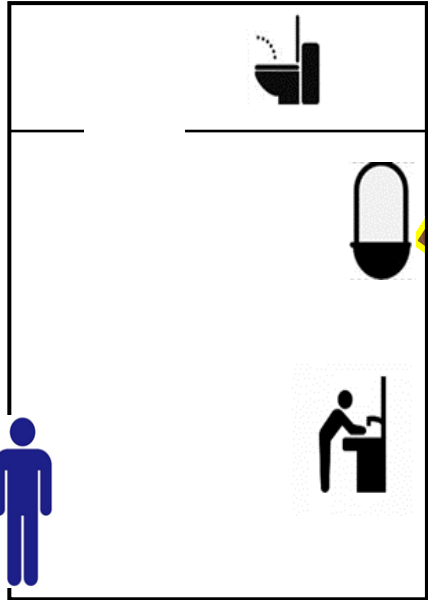

ヒノハラ男子 1F

ヒノハラ女子 1F・2F・4F

- ...ウォッシュレットトイレ
- ...小便器
- ...手すり
- ...更衣台
- ...水道 (自動)
- ...化粧台
- ...オムツ交換台
- ...トイレチャイルドシート

ヒノハラ1F 多目的トイレ

全個室に完備されています！
 体調不良、緊急事態等に
 押してください。

-  …ウォッシュレットトイレ
-  …小便器
-  …手すり
-  …更衣台
-  …水道（自動）
-  …化粧台
-  …オムツ交換台
-  …トイレチャイルドシート

ヒノハラ男子・女子 3F

ヒノハラ男子・女子 5F

- ・ウォシュレット
- ・音姫
- ・シートクリーナー

上記のものも
全個室に完備され
ています。