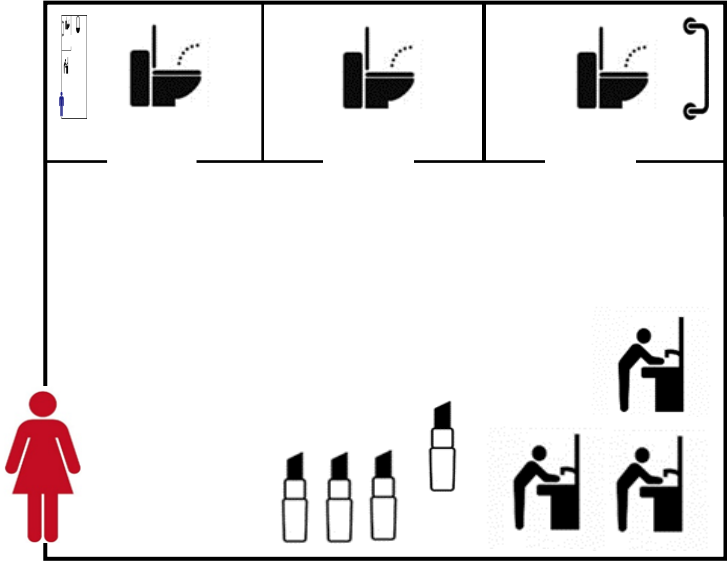

ヒノハラ男子 1F

ヒノハラ女子 1F・2F・4F

- ...ウォッシュレットトイレ
- ...小便器
- ...手すり
- ...更衣台
- ...水道 (自動)
- ...化粧台
- ...オムツ交換台
- ...トイレチャイルドシート

ヒノハラ1F 多目的トイレ

全個室に完備されています！
 体調不良、緊急事態等に
 押してください。

-  …ウォッシュレットトイレ
-  …小便器
-  …手すり
-  …更衣台
-  …水道（自動）
-  …化粧台
-  …オムツ交換台
-  …トイレチャイルドシート

ヒノハラ男子・女子 3F

ヒノハラ男子・女子 5F

- ・ウォシュレット
- ・音姫
- ・シートクリーナー

上記のものも
全個室に完備され
ています。