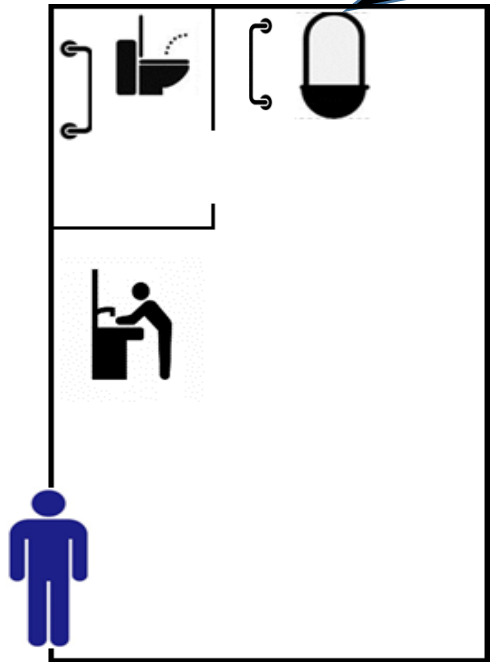

ヒノハラ男子 1F

ヒノハラ女子 1F・2F・4F

- ...ウォッシュレットトイレ
- ...小便器
- ...手すり
- ...更衣台
- ...水道 (自動)
- ...化粧台
- ...オムツ交換台
- ...トイレチャイルドシート

ヒノハラ1F 多目的トイレ

全個室に完備されています！
 体調不良、緊急事態等に
 押してください。

-  …ウォッシュレットトイレ
-  …小便器
-  …手すり
-  …更衣台
-  …水道（自動）
-  …化粧台
-  …オムツ交換台
-  …トイレチャイルドシート

ヒノハラ男子・女子 3F

ヒノハラ男子・女子 5F

- ・ウォシュレット
- ・音姫
- ・シートクリーナー

上記のものも
全個室に完備され
ています。