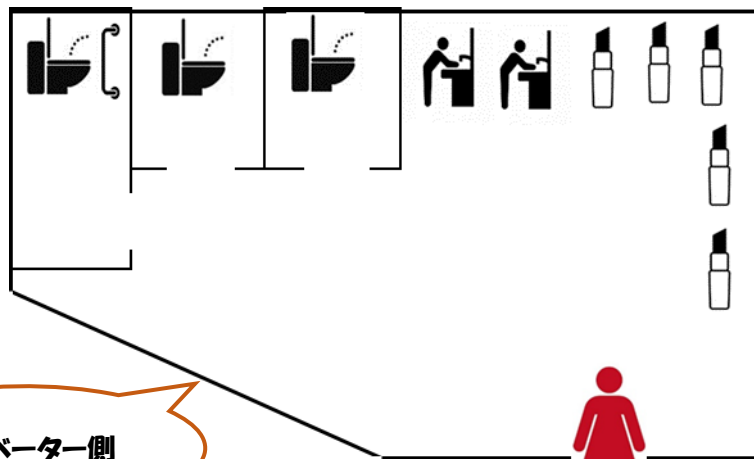

ヒノハラ男子 1F

ヒノハラ女子 1F・2F・4F

- ...ウォッシュレットトイレ
- ...小便器
- ...手すり
- ...更衣台
- ...水道 (自動)
- ...化粧台
- ...オムツ交換台
- ...トイレチャイルドシート

ヒノハラ1F 多目的トイレ

全個室に完備されています！
 体調不良、緊急事態等に
 押してください。

-  …ウォッシュレットトイレ
-  …小便器
-  …手すり
-  …更衣台
-  …水道（自動）
-  …化粧台
-  …オムツ交換台
-  …トイレチャイルドシート

ヒノハラ男子・女子 3F

ヒノハラ男子・女子 5F

- ・ウォシュレット
- ・音姫
- ・シートクリーナー

上記のものも
全個室に完備され
ています。