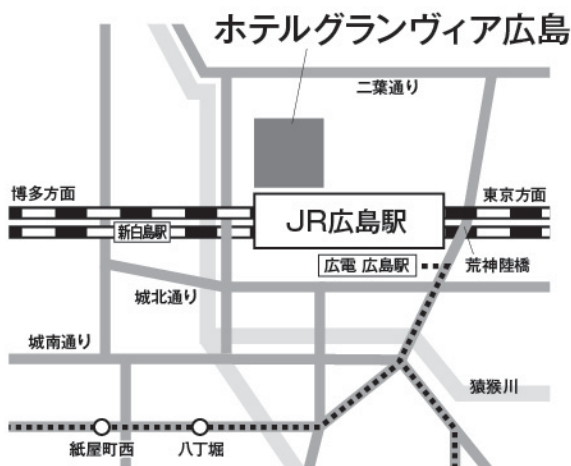

アクセス

■ 電車でお越しの場合

JR広島駅新幹線口直結（左図参照）

■ お車でお越しの場合

- ・福岡方面から…山陽自動車道広島IC下車
祇園新道（54号線）経由で約30分または
山陽自動車道五日市IC下車
広島高速4号経由で約25分
- ・大阪方面から…山陽自動車道広島東ICから
広島高速1号2号経由府中下車で約7分

■ 飛行機でお越しの場合

広島空港からリムジンバスで約45分