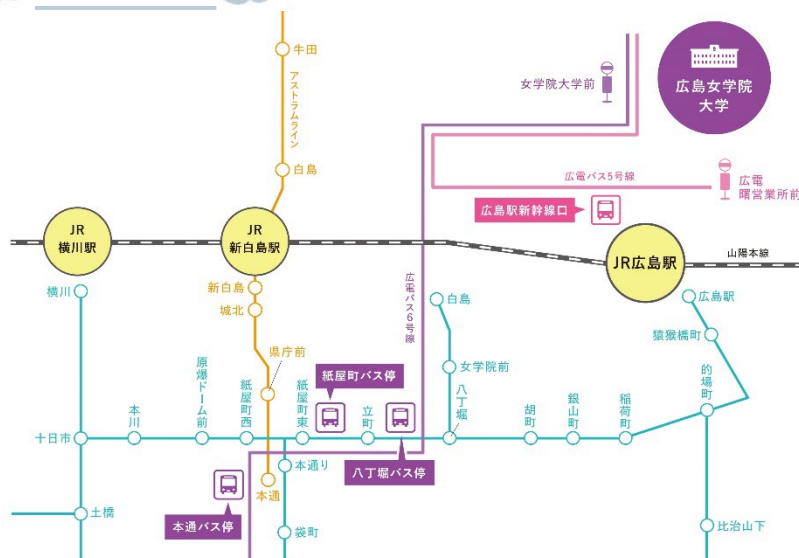

イブニングオープンキャンパスガイド

イブニングオープンキャンパスが分からない人に向けて
紹介動画を作成しました！
良かったらチェックしてみてください！

こちらから見れます！

広島女学院大学

【お問い合わせ先】入試・広報課
〒732-0063 広島市東区牛田東四丁目13番1号
TEL 082-228-8365 (直通)
E-mail nyushi@gaines.hju.ac.jp

平日がご都合の良い生徒、保護者の皆さまのために、平日の夕方から夜に開催します！
 小規模での実施となるため**普段のオープンキャンパスよりも、さらに学生や教員と近い距離で遠慮なくコミュニケーション、相談することができます！**
 また、普段は見ることのできないキャンパスの夜の雰囲気を感じることもできます。
 ぜひ、ご参加ください！！（今後も開催する予定のため、都度ご案内します）

プログラム

- ・大学紹介・学科紹介・入試説明・個別相談・キャンパス見学ツアー
- ・在学生カフェ（在学生とフリートークができます）

本学の教育理念、各学科での学びについて詳しく紹介します。
 個別相談では、入試制度や学生生活に関することなど、教職員にじっくりと相談できます。
 ぜひご参加ください。

マスコットキャラクター
ジョガクインコ

私たちになんでも
 聞いてください！

学生広報スタッフ
ArcoIris
 (アルコイリス)

オープンキャンパスやSNSなどを活用して学生目線の広報を行う学生スタッフです。
 インスタでも発信しています！

アクセス

駅近キャンパスで便利！

- ①JR広島駅新幹線口より
 広電バス5号線 牛田早稲田行
約15分
 「女学院大学前」バス停下車すぐ
- ②紙屋町・八丁堀より
 広電バス6号線 牛田早稲田行
約20分
 「女学院大学前」バス停下車すぐ

駐車場あり
 お車でお越しいただけます

お問い合わせ

広島女学院大学入試・広報課 〒732-0063 広島市東区牛田東四丁目13番1号
 TEL 082-228-8365 (直通) E-mail nyushi@gaines.hju.ac.jp ホームページ <https://www.hju.ac.jp/>