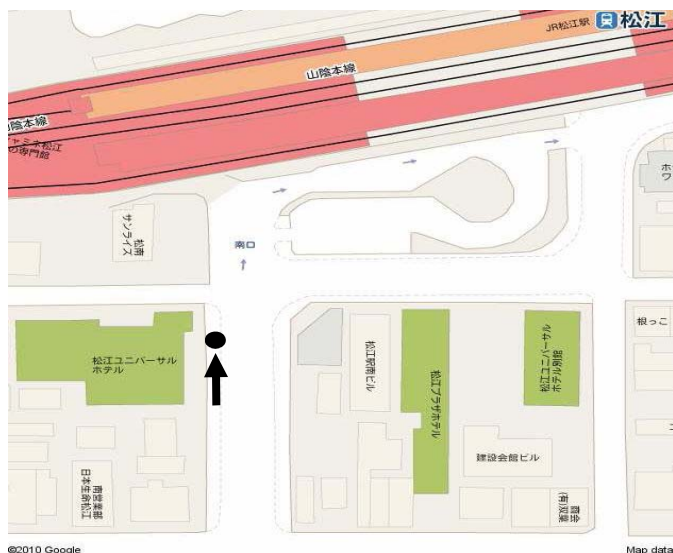

無料送迎バス集合場所のご案内

【バスルート】

松江駅(7:00発) → 三次駅(9:15発) → 広島女学院大学着(10:30)
(到着は全体会の途中になります)
..オープンキャンパス..
広島女学院大学発(15:30) → 三次駅(16:45着) → 松江駅(19:00着)

下記にて集合場所をご確認ください。
なお、道路状況により多少お待ちいただく場合がありますので、
あらかじめご了承ください。
矢印はバスの方向を示しています。
集合場所は「●」印付近となります。

松江駅
(松江駅南口)
【7時00分発】

三次駅
(三次駅前)
【9時15分発】

【お申込み方法】

トップツアー広島支店へお電話または
E-mailでお申込みください。

TEL / 082-545-1090

E-mail / HIROSHIMA3@toptour.co.jp

営業時間 / 平日 9:00 ~ 17:40

土 9:00 ~ 12:20