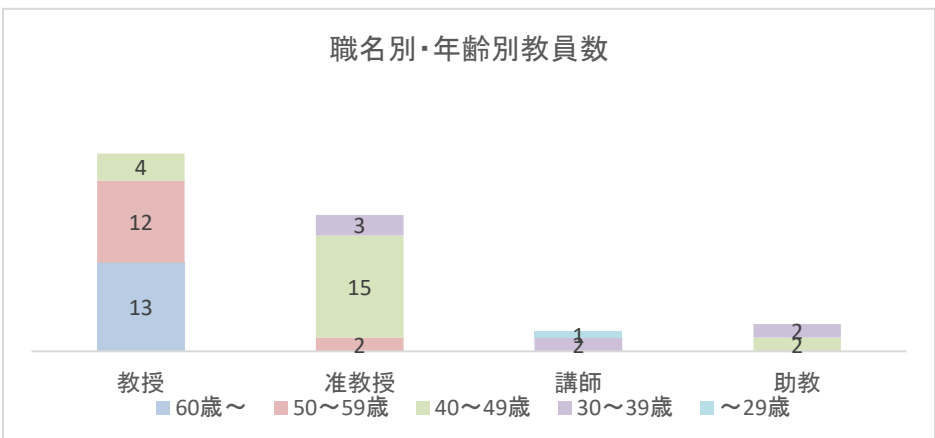

2021年度教員の年齢構成

2021年5月1日現在

年齢別・職名別教員数

年齢	教授	准教授	講師	助教	合計
60歳～	13				13
50～59歳	12	2			14
40～49歳	4	15		2	21
30～39歳		3	2	2	7
～29歳			1		1
合計	29	20	3	4	56

年齢別・男女別教員数

年齢	男	女	合計
60歳～	10	3	13
50～59歳	6	8	14
40～49歳	11	10	21
30～39歳	4	3	7
～29歳		1	1
合計	31	25	56