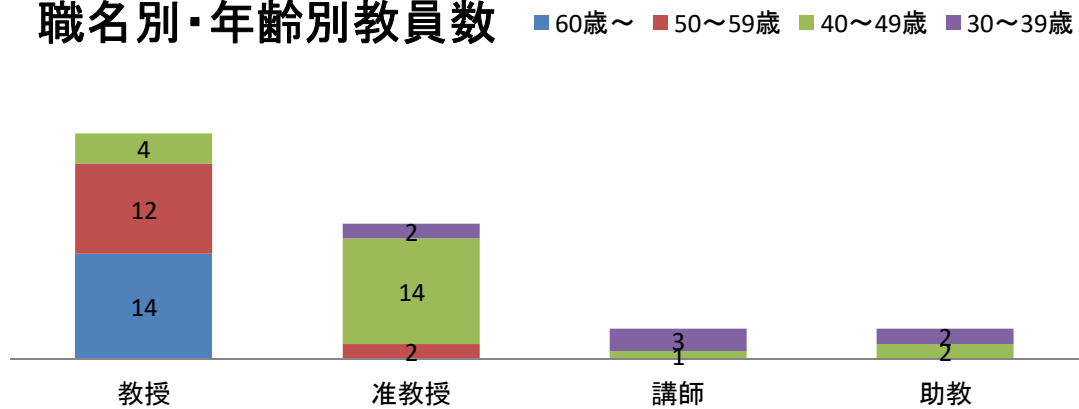

職名別・年齢別教員数

年齢別・男女別教員数