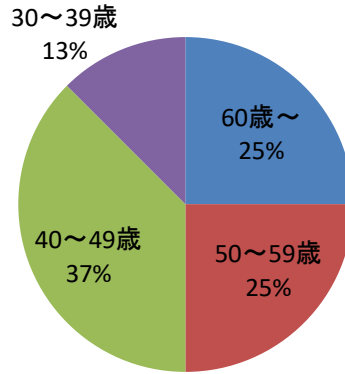

# 2020年度教員の年齢構成等

2020年5月1日現在

年齢別・職名別教員数

年齢	教授	准教授	講師	助教	合計
60歳～	14				14
50～59歳	12	2			14
40～49歳	4	14	1	2	21
30～39歳		2	3	2	7
合計	30	18	4	4	56

## 教員の年齢構成