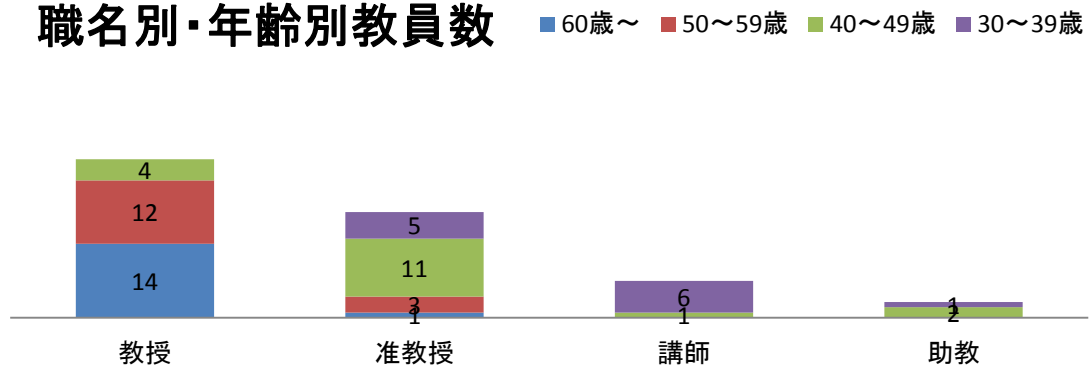

2017年度教員の年齢構成等

2017年5月1日現在

年齢別・職名別教員数

年齢	教授	准教授	講師	助教	合計
60歳～	14	1			15
50～59歳	12	3			15
40～49歳	4	11	1	2	18
30～39歳		5	6	1	12
合計	30	20	7	3	60

教員の年齢構成

職名別・年齢別教員数

年齢別・男女別教員数

年齢	男	女	合計
60歳～	13	3	16
50～59歳	7	7	14
40～49歳	7	11	18
30～39歳	4	8	12
合計	31	29	60

年齢別・男女別教員数