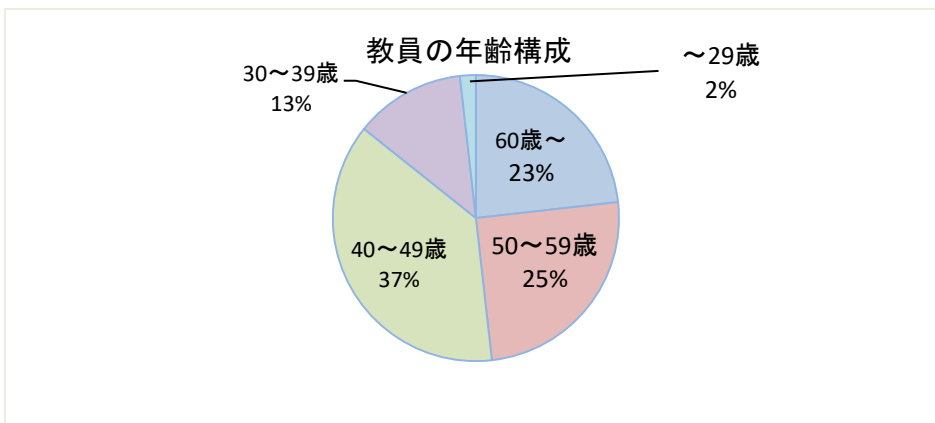

2021年度教員の年齢構成

2021年5月1日現在

年齢別・職名別教員数

年齢	教授	准教授	講師	助教	合計
60歳～	13				13
50～59歳	12	2			14
40～49歳	4	15		2	21
30～39歳		3	2	2	7
～29歳			1		1
合計	29	20	3	4	56

年齢別・男女別教員数

年齢	男	女	合計
60歳～	10	3	13
50～59歳	6	8	14
40～49歳	11	10	21
30～39歳	4	3	7
～29歳		1	1
合計	31	25	56