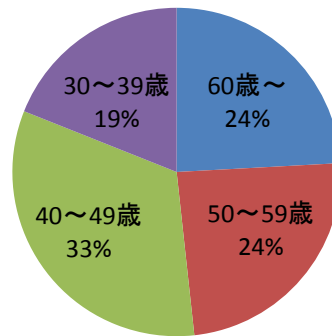

2017年度教員の年齢構成等

2017年5月1日現在

年齢別・職名別教員数

年齢	教授	准教授	講師	助教	合計
60歳～	14	1			15
50～59歳	12	3			15
40～49歳	4	11	1	2	18
30～39歳		5	6	1	12
合計	30	20	7	3	60

教員の年齢構成

職名別・年齢別教員数

年齢別・男女別教員数

年齢	男	女	合計
60歳～	13	3	16
50～59歳	7	7	14
40～49歳	7	11	18
30～39歳	4	8	12
合計	31	29	60

年齢別・男女別教員数