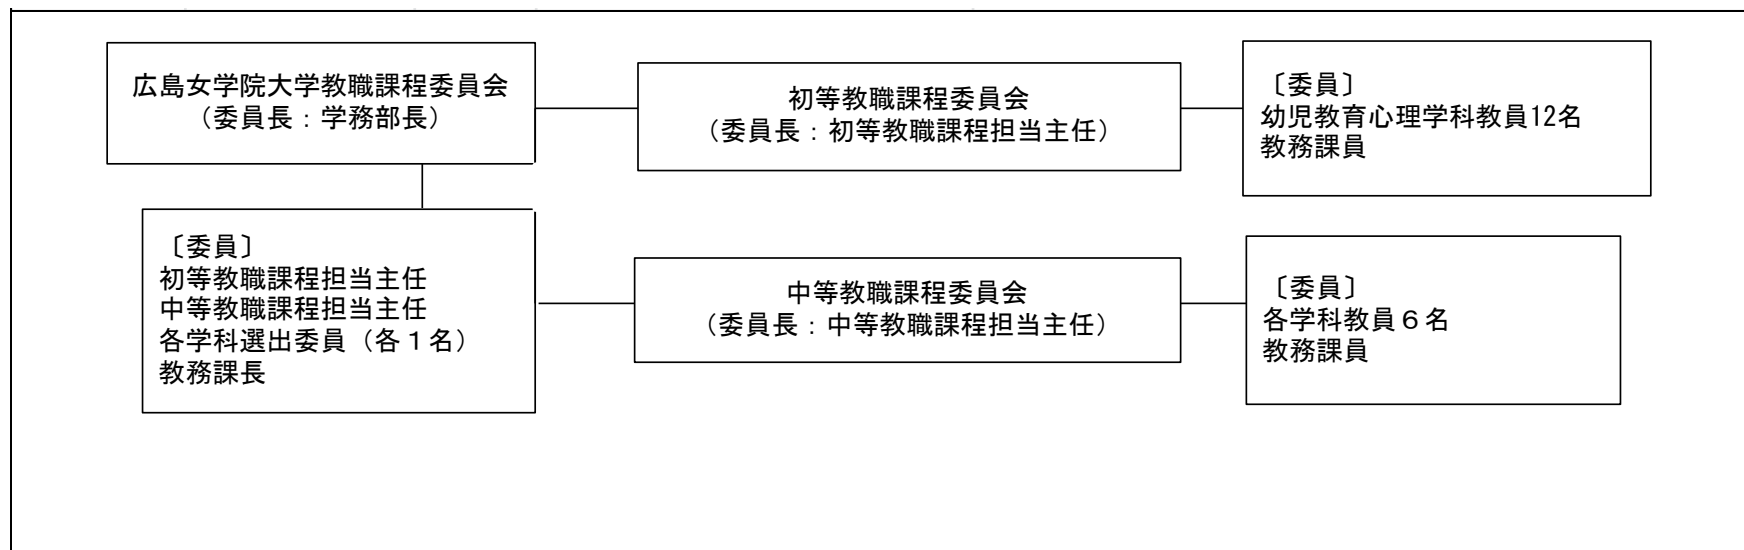

## 教職課程の運営に係る全学的組織及び各学科等の組織の状況

### 広島女学院大学教職課程委員会

構成員（役職・人数）：委員長（学務部長）、初等教職課程担当主任、中等教職課程担当主任、各学科選出委員6名、教務課長