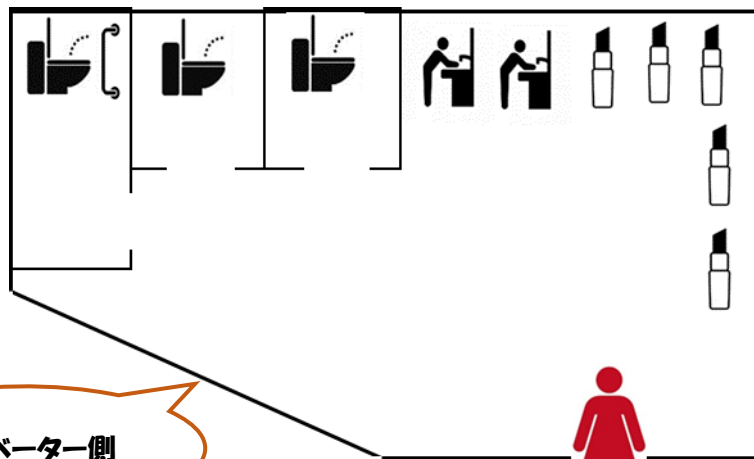

ヒノハラ男子 1F

ヒノハラ女子 1F・2F・4F

-  ...ウォッシュレットトイレ
-  ...小便器
-  ...手すり
-  ...更衣台
-  ...水道 (自動)
-  ...化粧台
-  ...オムツ交換台
-  ...トイレチャイルドシート

2F、4F にはありませ  
ん。

# ヒノハラ1F バリアフリートイレ

**全個室に完備されています！**  
**体調不良、緊急事態等に**  
**押してください。**

-  …ウォッシュレットトイレ
-  …小便器
-  …手すり
-  …更衣台
-  …水道（自動）
-  …化粧台
-  …オムツ交換台
-  …トイレチャイルドシート

ヒノハラ男子・女子 3F

# ヒノハラ男子・女子 5F

エレベーター側

- ・ウォシュレット
- ・音姫
- ・シートクリーナー

上記のものも  
全個室に完備され  
ています。