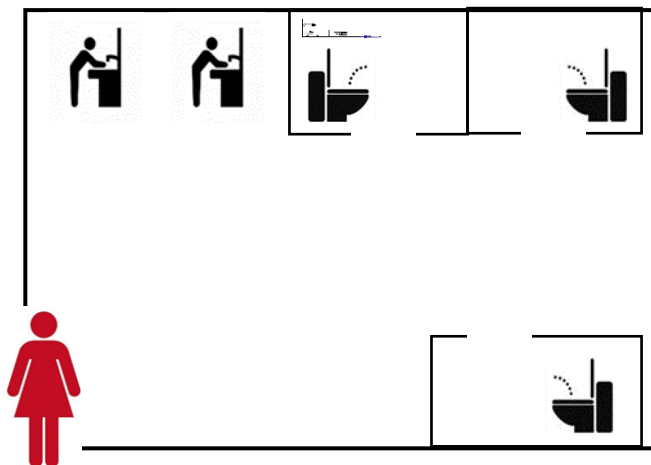

ヒノハラ男子 1F

ヒノハラ女子 1F・2F・4F

-  ...ウォッシュレットトイレ
-  ...小便器
-  ...手すり
-  ...更衣台
-  ...水道 (自動)
-  ...化粧台
-  ...オムツ交換台
-  ...トイレチャイルドシート

2F、4F にはありませ  
ん。

# ヒノハラ1F バリアフリートイレ

**全個室に完備されています！**  
**体調不良、緊急事態等に**  
**押してください。**

-  …ウォッシュレットトイレ
-  …小便器
-  …手すり
-  …更衣台
-  …水道（自動）
-  …化粧台
-  …オムツ交換台
-  …トイレチャイルドシート

ヒノハラ男子・女子 3F

# ヒノハラ男子・女子 5F

エレベーター側

- ・ウォシュレット
- ・音姫
- ・シートクリーナー

上記のものも  
全個室に完備され  
ています。