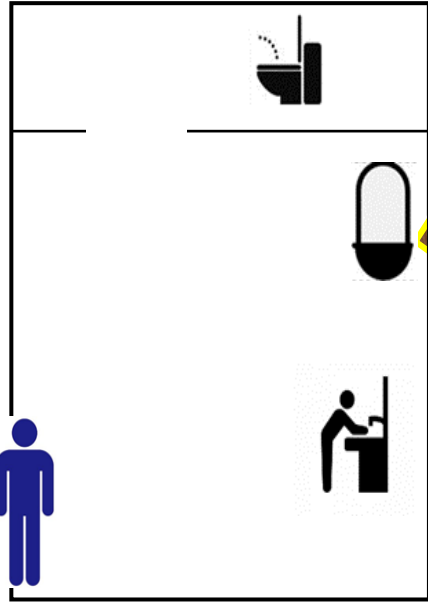

ヒノハラ男子 1F

ヒノハラ女子 1F・2F・4F

-  ...ウォッシュレットトイレ
-  ...小便器
-  ...手すり
-  ...更衣台
-  ...水道 (自動)
-  ...化粧台
-  ...オムツ交換台
-  ...トイレチャイルドシート

2F、4F にはありませ  
ん。

# ヒノハラ1F バリアフリートイレ

**全個室に完備されています！**  
**体調不良、緊急事態等に**  
**押してください。**

-  …ウォッシュレットトイレ
-  …小便器
-  …手すり
-  …更衣台
-  …水道（自動）
-  …化粧台
-  …オムツ交換台
-  …トイレチャイルドシート

ヒノハラ男子・女子 3F

# ヒノハラ男子・女子 5F

エレベーター側

- ・ウォシュレット
- ・音姫
- ・シートクリーナー

上記のものも  
全個室に完備され  
ています。