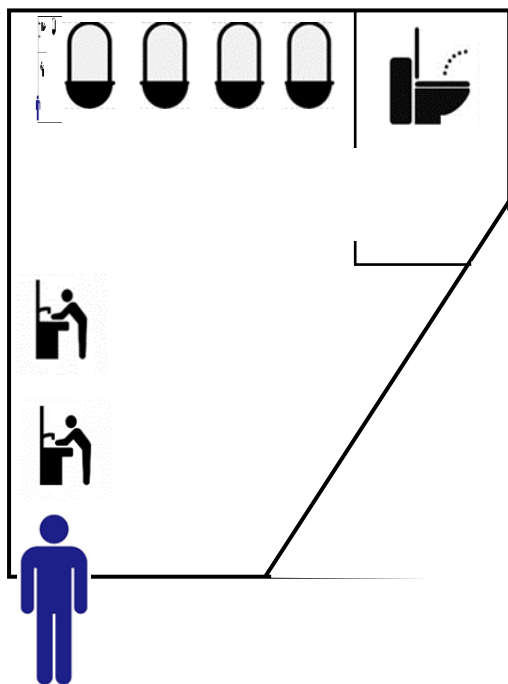

ヒノハラ男子 1F

ヒノハラ女子 1F・2F・4F

-  ...ウォッシュレットトイレ
-  ...小便器
-  ...手すり
-  ...更衣台
-  ...水道 (自動)
-  ...化粧台
-  ...オムツ交換台
-  ...トイレチャイルドシート

2F、4F にはありませ  
ん。

# ヒノハラ1F バリアフリートイレ

**全個室に完備されています！**  
**体調不良、緊急事態等に**  
**押してください。**

-  …ウォッシュレットトイレ
-  …小便器
-  …手すり
-  …更衣台
-  …水道（自動）
-  …化粧台
-  …オムツ交換台
-  …トイレチャイルドシート

ヒノハラ男子・女子 3F

# ヒノハラ男子・女子 5F

エレベーター側

- ・ウォシュレット
- ・音姫
- ・シートクリーナー

上記のものも  
全個室に完備され  
ています。