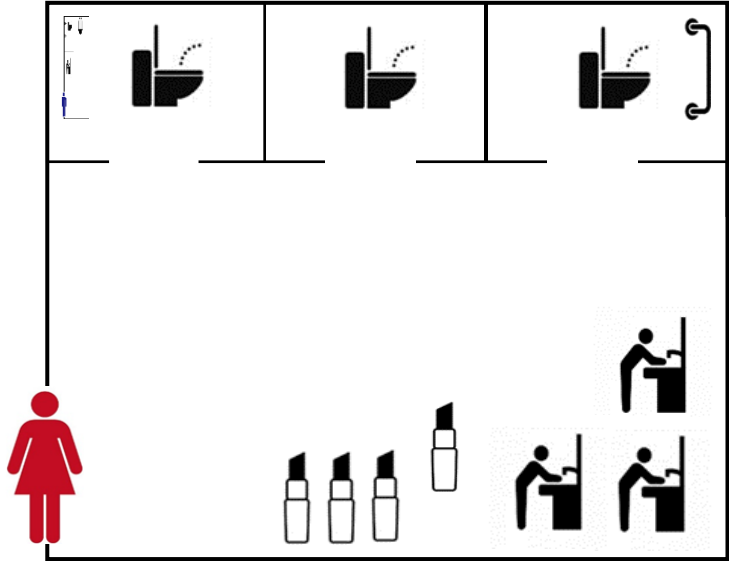

ヒノハラ男子 1F

ヒノハラ女子 1F・2F・4F

-  ...ウォッシュレットトイレ
-  ...小便器
-  ...手すり
-  ...更衣台
-  ...水道 (自動)
-  ...化粧台
-  ...オムツ交換台
-  ...トイレチャイルドシート

2F、4F にはありませ  
ん。

# ヒノハラ1F バリアフリートイレ

**全個室に完備されています！**  
**体調不良、緊急事態等に**  
**押してください。**

-  …ウォッシュレットトイレ
-  …小便器
-  …手すり
-  …更衣台
-  …水道（自動）
-  …化粧台
-  …オムツ交換台
-  …トイレチャイルドシート

ヒノハラ男子・女子 3F

# ヒノハラ男子・女子 5F

エレベーター側

- ・ウォシュレット
- ・音姫
- ・シートクリーナー

上記のものも  
全個室に完備され  
ています。