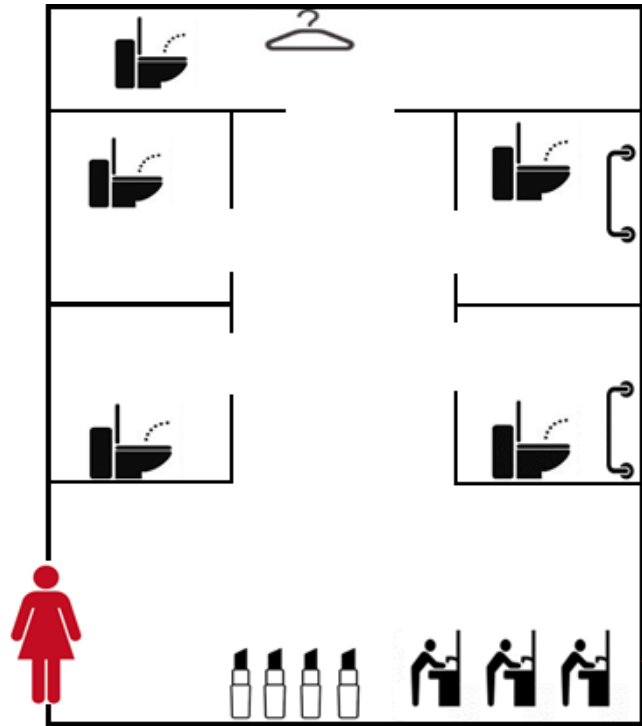

ヒノハラ男子 1F

ヒノハラ女子 1F・2F・4F

-  ...ウォッシュレットトイレ
-  ...小便器
-  ...手すり
-  ...更衣台
-  ...水道 (自動)
-  ...化粧台
-  ...オムツ交換台
-  ...トイレチャイルドシート

2F、4F にはありませ  
ん。

# ヒノハラ1F バリアフリートイレ

**全個室に完備されています！**  
**体調不良、緊急事態等に**  
**押してください。**

-  …ウォッシュレットトイレ
-  …小便器
-  …手すり
-  …更衣台
-  …水道（自動）
-  …化粧台
-  …オムツ交換台
-  …トイレチャイルドシート

ヒノハラ男子・女子 3F

# ヒノハラ男子・女子 5F

エレベーター側

- ・ウォシュレット
- ・音姫
- ・シートクリーナー

上記のものも  
全個室に完備され  
ています。