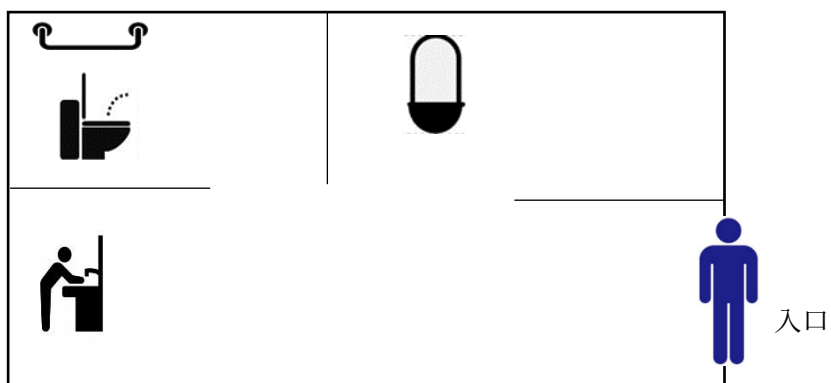

トイレ表記一覧

手すり

ウォシュレットトイレ

更衣台

手洗い場

化粧台

女

男

小便器

多目的

人文館1階 男性・女性・バリアフリー

入口

1階トイレはエレベーター  
付近にあります

バリアフリーストイレには  
画像内の設備が整っています  
ウォシュレット・サニタリー  
ボックス・手すり

# 人文館2階 女性

全てのトイレにサニタリーボックス完備  
手すり・ウォシュレット・呼び出しボタン  
もあります

手洗い場

化粧台

人文館3.4.5.6階 女性

更衣台もあります

## 人文館2.3.4.5.6階 男性

2階～6階の全ての男性個室に  
手すりとウォシュレット、呼び  
出しボタンがついています