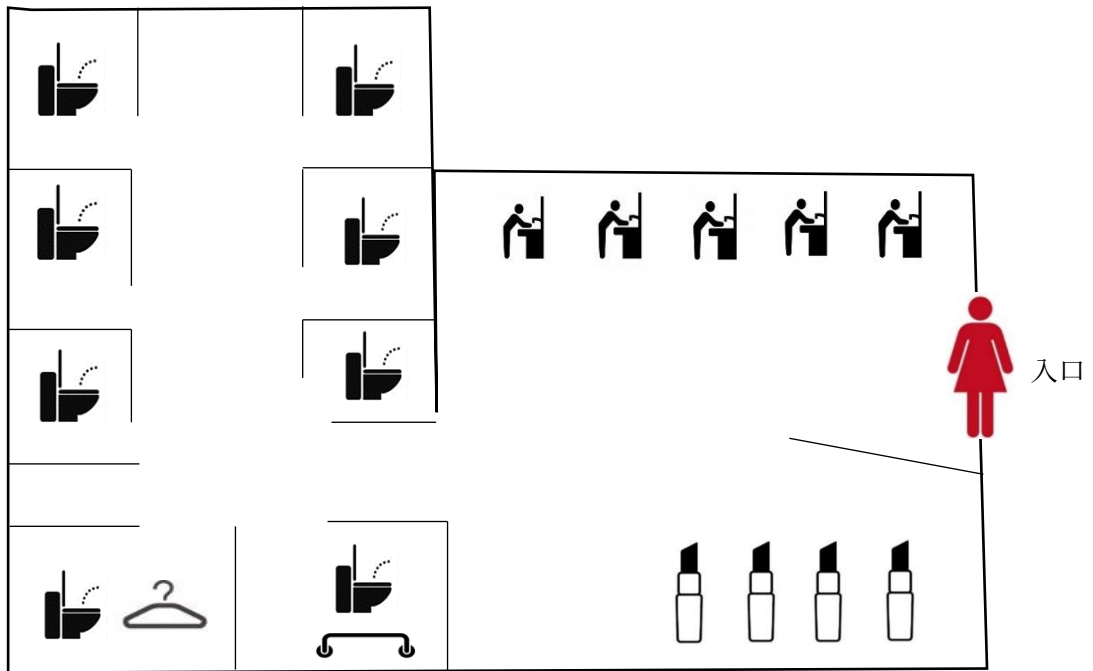

トイレ表記一覧

手すり

ウォシュレットトイレ

更衣台

手洗い場

化粧台

女

男

小便器

多目的

人文館1階 男性・女性・バリアフリー

入口

1階トイレはエレベーター  
付近にあります

バリアフリーストイレには  
画像内の設備が整っています  
ウォシュレット・サニタリー  
ボックス・手すり

# 人文館2階 女性

全てのトイレにサニタリーボックス完備  
手すり・ウォシュレット・呼び出しボタン  
もあります

手洗い場

化粧台

人文館3.4.5.6階 女性

更衣台もあります

## 人文館2.3.4.5.6階 男性

2階～6階の全ての男性個室に  
手すりとウォシュレット、呼び  
出しボタンがついています