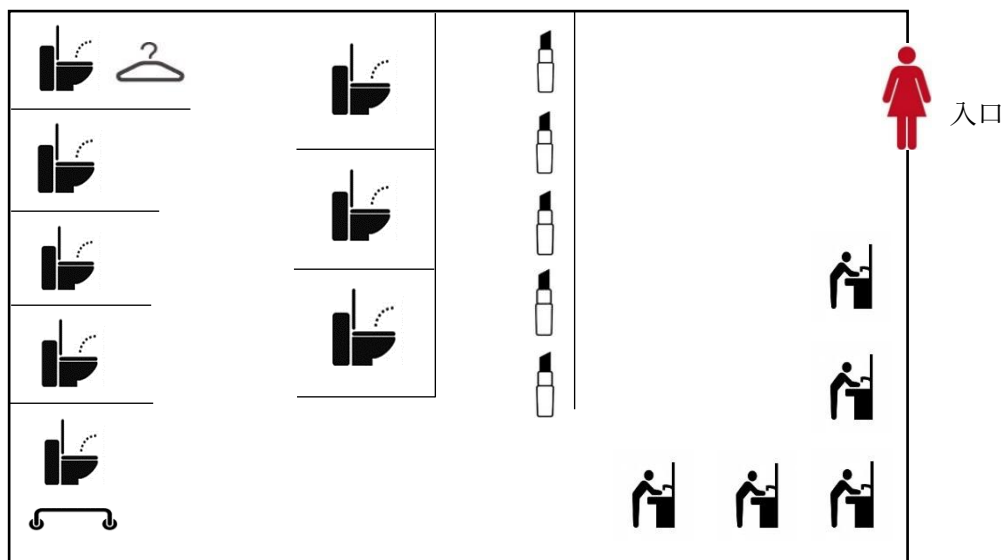

トイレ表記一覧

手すり

ウォシュレットトイレ

更衣台

手洗い場

化粧台

女

男

小便器

多目的

人文館1階 男性・女性・バリアフリー

入口

1階トイレはエレベーター  
付近にあります

バリアフリーストイレには  
画像内の設備が整っています  
ウォシュレット・サニタリー  
ボックス・手すり

# 人文館2階 女性

全てのトイレにサニタリーボックス完備  
手すり・ウォシュレット・呼び出しボタン  
もあります

手洗い場

化粧台

人文館3.4.5.6階 女性

更衣台もあります

## 人文館2.3.4.5.6階 男性

2階～6階の全ての男性個室に  
手すりとウォシュレット、呼び  
出しボタンがついています