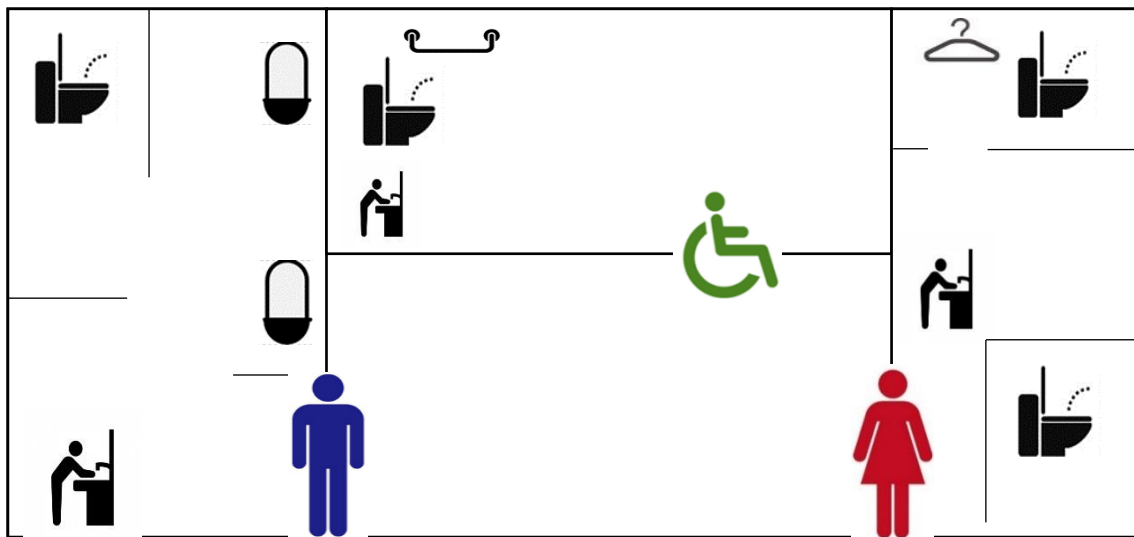

トイレ表記一覧

手すり

ウォシュレットトイレ

更衣台

手洗い場

化粧台

女

男

小便器

多目的

人文館1階 男性・女性・バリアフリー

入口

1階トイレはエレベーター  
付近にあります

バリアフリーストイレには  
画像内の設備が整っています  
ウォシュレット・サニタリー  
ボックス・手すり

# 人文館2階 女性

全てのトイレにサニタリーボックス完備  
手すり・ウォシュレット・呼び出しボタン  
もあります

手洗い場

化粧台

人文館3.4.5.6階 女性

更衣台もあります

## 人文館2.3.4.5.6階 男性

2階～6階の全ての男性個室に  
手すりとウォシュレット、呼び  
出しボタンがついています