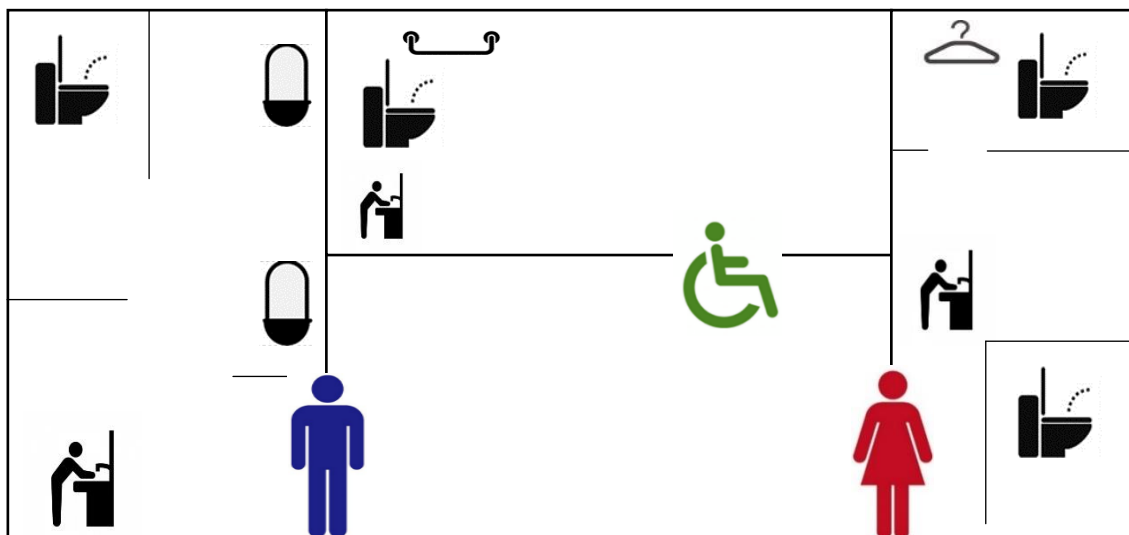

トイレ表記一覧

手すり

ウォシュレットトイレ

更衣台

手洗い場

化粧台

女

男

小便器

多目的

人文館 1 階 男性・女性・多目的

入口

1階トイレはエレベーター付
近にあります

多目的トイレには画像内の
設備が整っています
ウォシュレット・サニタリー
ボックス・手すり

人文館 2階 女性

全てのトイレにサニタリーボックス完備
手すり・ウォシュレット・呼び出しボタン
もあります

手洗い場

化粧台

人文館 3.4.5.6 階 女性

更衣台もあります

人文館 2.3.4.5.6 階 男性

2 階～6 階の全ての男性個室に
手すりとウォシュレット、呼び
出しボタンがついています