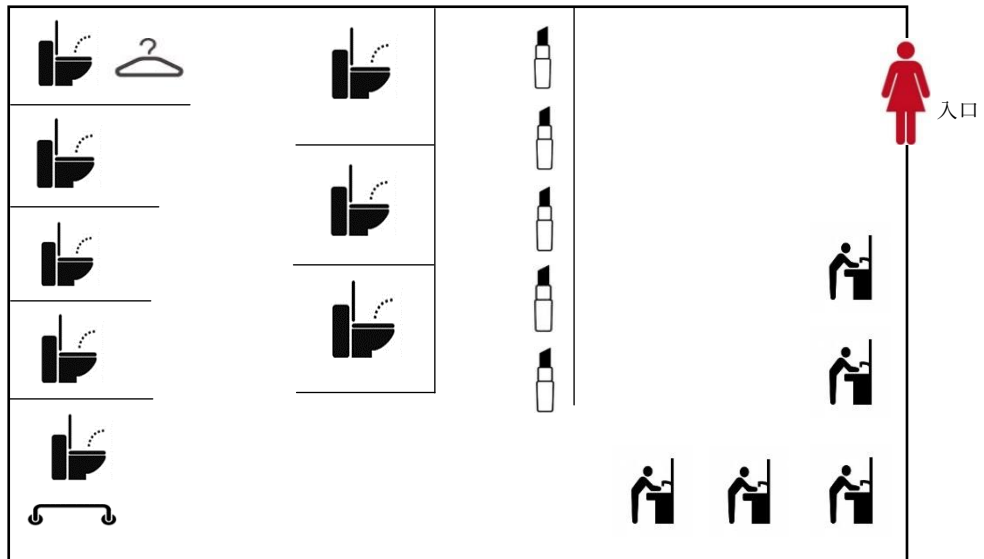

トイレ表記一覧

手すり

ウォシュレットトイレ

更衣台

手洗い場

化粧台

女

男

小便器

多目的

人文館 1 階 男性・女性・多目的

入口

1階トイレはエレベーター付
近にあります

多目的トイレには画像内の
設備が整っています
ウォシュレット・サニタリー
ボックス・手すり

人文館 2階 女性

全てのトイレにサニタリーボックス完備
手すり・ウォシュレット・呼び出しボタン
もあります

手洗い場

化粧台

人文館 3.4.5.6 階 女性

更衣台もあります

人文館 2.3.4.5.6 階 男性

2 階～6 階の全ての男性個室に
手すりとウォシュレット、呼び
出しボタンがついています