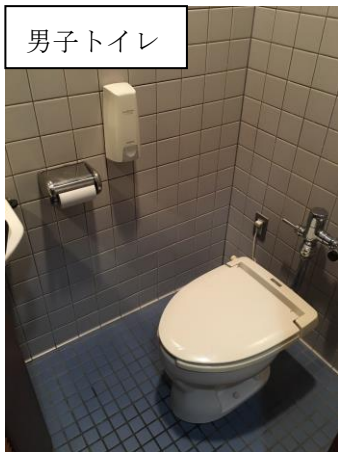

ソフィア1号館 1階

- …洋式トイレ
- …和式トイレ
- …水道（手動）
- …水道（自動）
- …警報機
- …音姫
- …ウォシュレット
- …シートクリーナー
- …手すり

	洋式	和式	水道	男子トイレ	警報	音姫	ウォシュレット	シートクリーナー	手すり
バリアフリートイレ	1	×	×	×	○	×	×	×	○
女性・男性職員専用	1	×	×	○	○	×	×	○	○

ソフィア1号館 2階～6階

- …洋式トイレ
- …和式トイレ
- …水道（手動）
- …水道（自動）
- …警報機
- …音姫
- …ウォシュレット
- …シートクリーナー
- …手すり

	洋式	和式	水道	男子トイレ	警報	音姫	ウォシュレット	シートクリーナー	手すり
女性職員専用	1	×	×	×	×	×	×	×	×
男性職員専用	1	×	×	○	×	×	×	×	×
2F	×	3	×	×	×	×	×	×	×
3F	×	3	×	×	×	×	×	×	×
4F	×	3	×	×	×	×	×	×	×
5F	×	3	×	×	×	×	×	×	×
6F	×	3	×	×	×	×	×	×	×