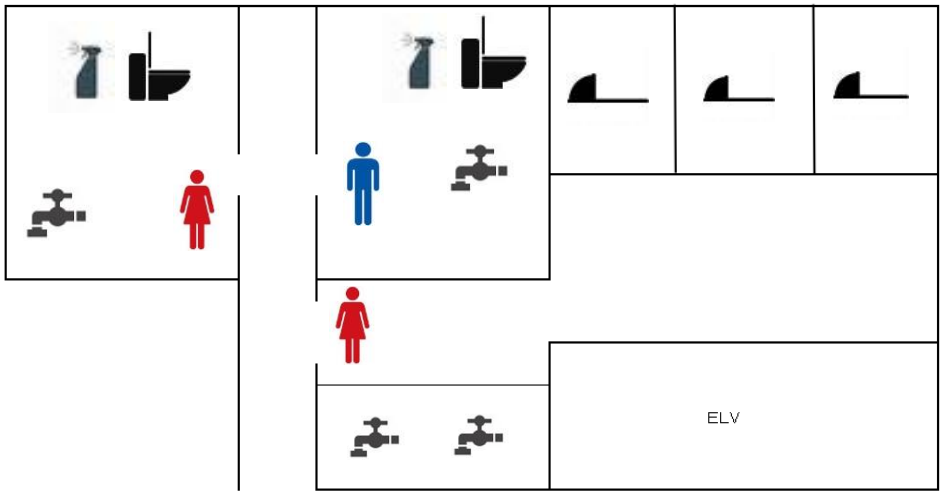

ソフィア1号館 1階

- …洋式トイレ
- …和式トイレ
- …水道（手動）
- …水道（自動）
- …警報機
- …音姫
- …ウォシュレット
- …シートクリーナー
- …手すり

	洋式	和式	水道	男子トイレ	警報	音姫	ウォシュレット	シートクリーナー	手すり
バリアフリートイレ	1	×	×	×	○	×	×	×	○
女性・男性職員専用	1	×	×	○	○	×	×	○	○

ソフィア1号館 2階～6階

- …洋式トイレ
- …和式トイレ
- …水道（手動）
- …水道（自動）
- …警報機
- …音姫
- …ウォシュレット
- …シートクリーナー
- …手すり

	洋式	和式	水道	男子トイレ	警報	音姫	ウォシュレット	シートクリーナー	手すり
女性職員専用	1	×	×	×	×	×	×	×	×
男性職員専用	1	×	×	○	×	×	×	×	×
2F	×	3	×	×	×	×	×	×	×
3F	×	3	×	×	×	×	×	×	×
4F	×	3	×	×	×	×	×	×	×
5F	×	3	×	×	×	×	×	×	×
6F	×	3	×	×	×	×	×	×	×