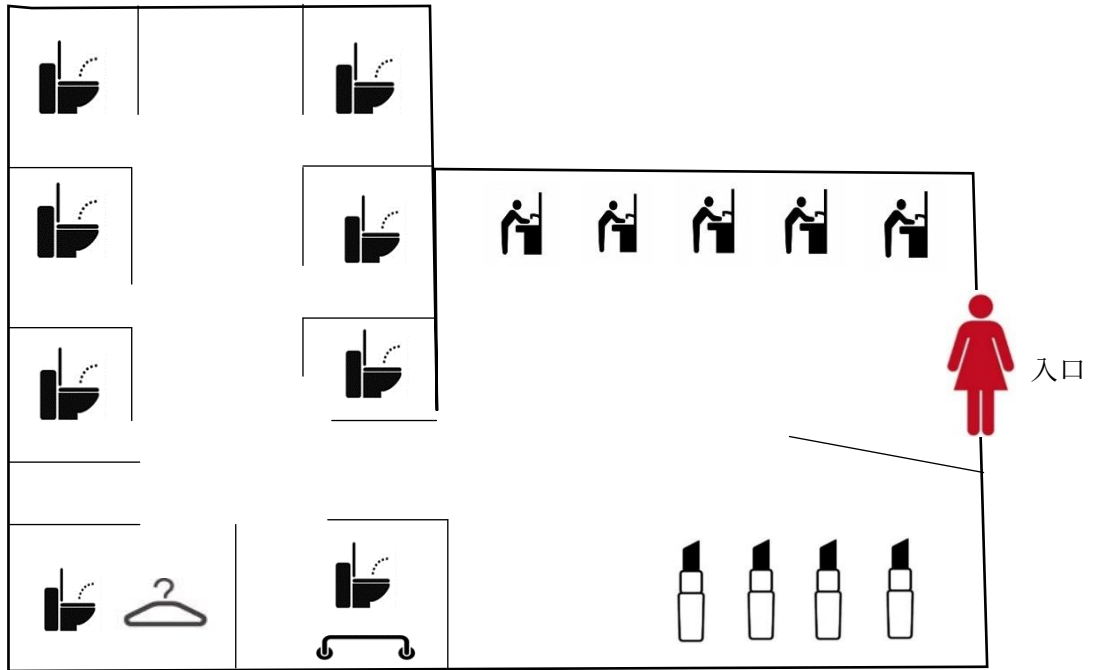

トイレ表記一覧

手すり

ウォシュレットトイレ

更衣台

手洗い場

化粧台

女

男

小便器

多目的

人文館 1 階 男性・女性・多目的

入口

1階トイレはエレベーター付
近にあります

多目的トイレには画像内の
設備が整っています
ウォシュレット・サニタリー
ボックス・手すり

人文館 2階 女性

全てのトイレにサニタリーボックス完備
手すり・ウォシュレット・呼び出しボタン
もあります

手洗い場

化粧台

人文館 3.4.5.6 階 女性

更衣台もあります

人文館 2.3.4.5.6 階 男性

2 階～6 階の全ての男性個室に
手すりとウォシュレット、呼び
出しボタンがついています