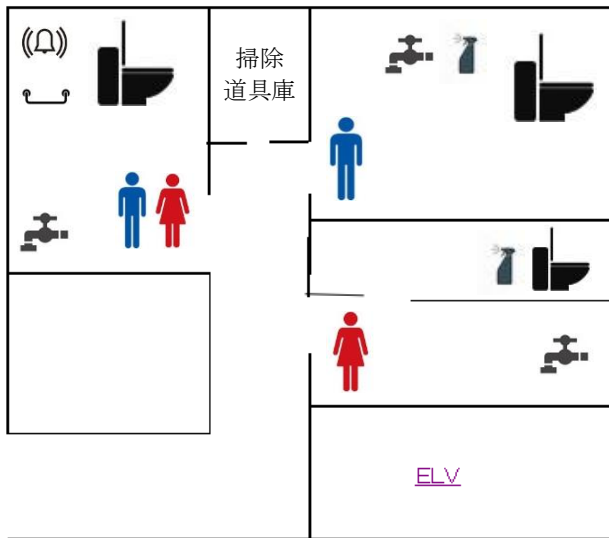

ソフィア1号館 1階

- …洋式トイレ
- …和式トイレ
- …水道（手動）
- …水道（自動）
- …警報機
- …音姫
- …ウォシュレット
- …シートクリーナー
- …手すり

	洋式	和式	水道	男子トイレ	警報	音姫	ウォシュレット	シートクリーナー	手すり
バリアフリートイレ	1	×	×	×	○	×	×	×	○
女性・男性職員専用	1	×	×	○	○	×	×	○	○

ソフィア1号館 2階～6階

- …洋式トイレ
- …和式トイレ
- …水道（手動）
- …水道（自動）
- …警報機
- …音姫
- …ウォシュレット
- …シートクリーナー
- …手すり

	洋式	和式	水道	男子トイレ	警報	音姫	ウォシュレット	シートクリーナー	手すり
女性職員専用	1	×	×	×	×	×	×	×	×
男性職員専用	1	×	×	○	×	×	×	×	×
2F	×	3	×	×	×	×	×	×	×
3F	×	3	×	×	×	×	×	×	×
4F	×	3	×	×	×	×	×	×	×
5F	×	3	×	×	×	×	×	×	×
6F	×	3	×	×	×	×	×	×	×