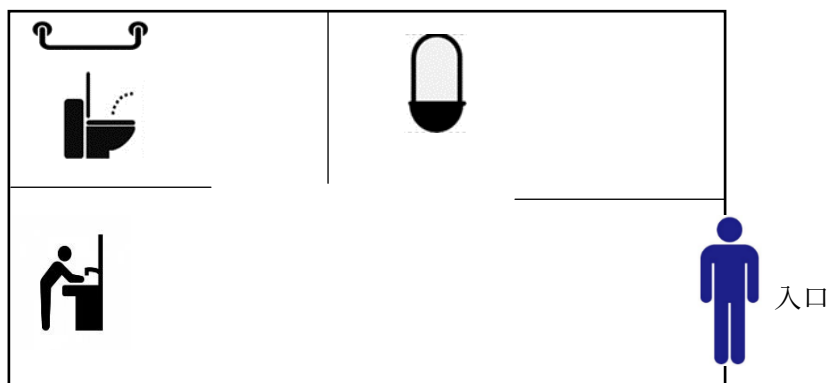

トイレ表記一覧

手すり

ウォシュレットトイレ

更衣台

手洗い場

化粧台

女

男

小便器

多目的

人文館 1 階 男性・女性・多目的

入口

1階トイレはエレベーター付
近にあります

多目的トイレには画像内の
設備が整っています
ウォシュレット・サニタリー
ボックス・手すり

人文館 2階 女性

全てのトイレにサニタリーボックス完備
手すり・ウォシュレット・呼び出しボタン
もあります

手洗い場

化粧台

人文館 3.4.5.6 階 女性

更衣台もあります

人文館 2.3.4.5.6 階 男性

2 階～6 階の全ての男性個室に
手すりとウォシュレット、呼び
出しボタンがついています