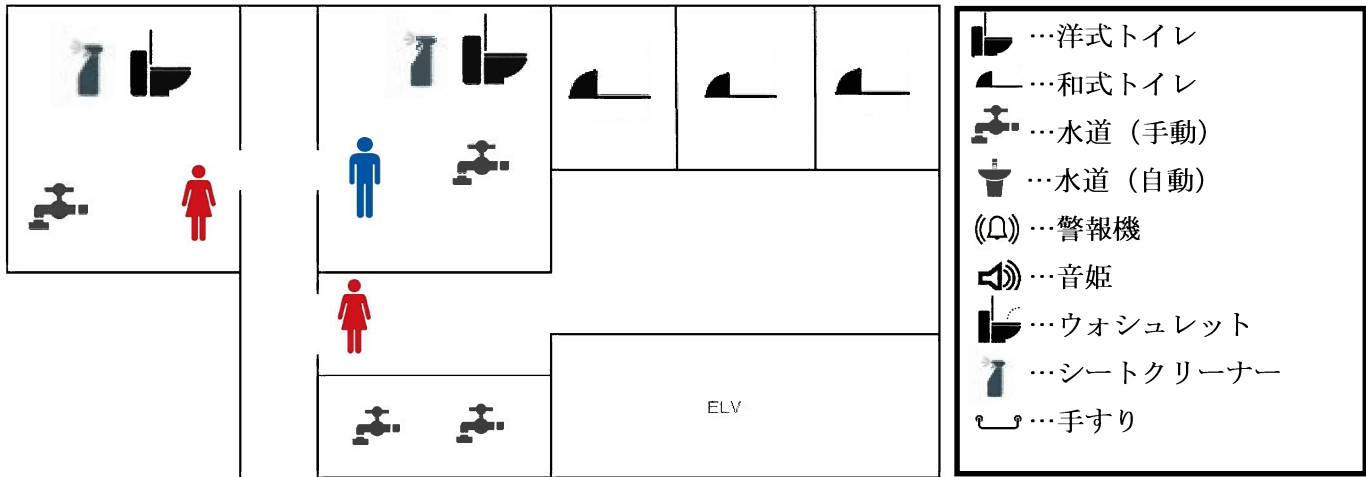

- …洋式トイレ
- …和式トイレ
- …水道（手動）
- …水道（自動）
- …警報機
- …音姫
- …ウォシュレット
- …シートクリーナー
- …手すり

| | 洋式 | 和式 | 水道 | 男子トイレ | 警報 | 音姫 | ウォシュレット | シートクリーナー | 手すり |
|-----------|----|----|----|-------|----|----|---------|----------|-----|
| 多目的トイレ | 1 | × | × | × | ○ | × | × | × | ○ |
| 女性・男性職員専用 | 1 | × | × | ○ | ○ | × | × | ○ | ○ |

ソフィア1号館 2階～6階

- …洋式トイレ
- …和式トイレ
- …水道（手動）
- …水道（自動）
- …警報機
- …音姫
- …ウォシュレット
- …シートクリーナー
- …手すり

男性職員・女性職員
トイレ

洗面台

女子学生トイレ

学生用洗面台

| | 洋式 | 和式 | 水道 | 男子トイレ | 警報 | 音姫 | ウォシュレット | シートクリーナー | 手すり |
|--------|----|----|----|-------|----|----|---------|----------|-----|
| 女性職員専用 | 1 | × | × | × | × | × | × | × | × |
| 男性職員専用 | 1 | × | × | ○ | × | × | × | × | × |
| 2F | × | 3 | × | × | × | × | × | × | × |
| 3F | × | 3 | × | × | × | × | × | × | × |
| 4F | × | 3 | × | × | × | × | × | × | × |
| 5F | × | 3 | × | × | × | × | × | × | × |
| 6F | × | 3 | × | × | × | × | × | × | × |