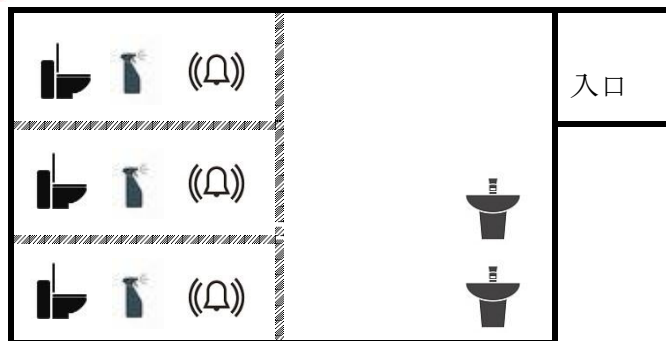

光風館 (1F~4F)

	洋式	和式	水道	男子トイレ	警報	音姫	ウォシュレット	シートクリーナー	手すり
1F	2	0	手動	○	○	○	○	○	○
2F	0	0	×	×	×	×	×	×	×
3F	2	0	手動	○	○	○	○	○	×
4F	2	0	手動	×	○	○	○	○	○

- …洋式トイレ
- …和式トイレ
- …水道 (手動)
- …水道 (自動)
- ((Ω)) …警報機
- …音姫
- …ウォシュレット
- …シートクリーナー
- …手すり

1 F

入口

1 F・3 F

入口

1 F

入口

4 F

入口

3 F

入口

4 F

入口