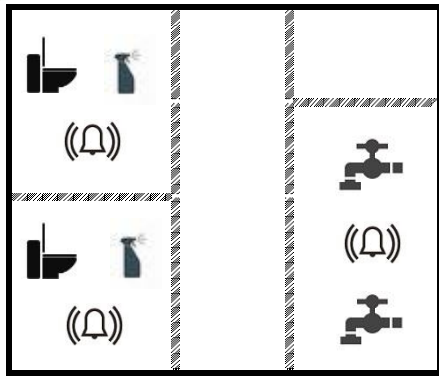

光風館 (1F~4F)

	洋式	和式	水道	男子トイレ	警報	音姫	ウォシュレット	シートクリーナー	手すり
1F	2	0	手動	○	○	○	○	○	○
2F	0	0	×	×	×	×	×	×	×
3F	2	0	手動	○	○	○	○	○	×
4F	2	0	手動	×	○	○	○	○	○

-  …洋式トイレ
-  …和式トイレ
-  …水道 (手動)
-  …水道 (自動)
-  ((Ω)) …警報機
-  …音姫
-  …ウォシュレット
-  …シートクリーナー
-  …手すり

1 F

入口

1 F・3 F

入口

1 F

入口

4 F

入口