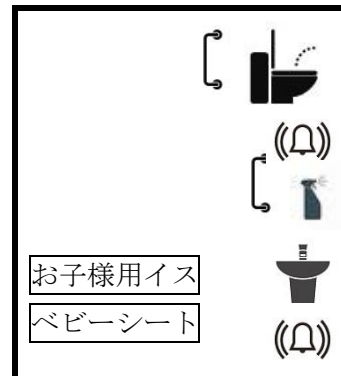

光風館 (1F~4F)

	洋式	和式	水道	男子トイレ	警報	音姫	ウォシュレット	シートクリーナー	手すり
1F	2	0	手動	○	○	○	○	○	○
2F	0	0	×	×	×	×	×	×	×
3F	2	0	手動	○	○	○	○	○	×
4F	2	0	手動	×	○	○	○	○	○

-  …洋式トイレ
-  …和式トイレ
-  …水道 (手動)
-  …水道 (自動)
-  ((Ω)) …警報機
-  …音姫
-  …ウォシュレット
-  …シートクリーナー
-  …手すり

1 F

入口

1 F・3 F

入口

1 F

入口

4 F

入口