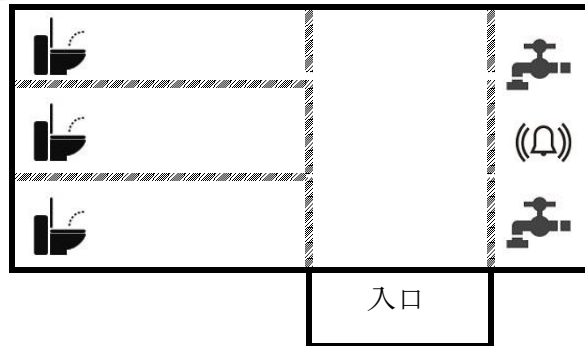

光風館 (1F~4F)

	洋式	和式	水道	男子トイレ	警報	音姫	ウォシュレット	シートクリーナー	手すり
1F	2	0	手動	○	○	○	○	○	○
2F	0	0	×	×	×	×	×	×	×
3F	2	0	手動	○	○	○	○	○	×
4F	2	0	手動	×	○	○	○	○	○

- …洋式トイレ
- …和式トイレ
- …水道 (手動)
- …水道 (自動)
- ((Ω)) …警報機
- …音姫
- …ウォシュレット
- …シートクリーナー
- …手すり

1 F

入口

1 F・3 F

入口

1 F

入口

4 F

入口

3 F

入口

4 F

入口